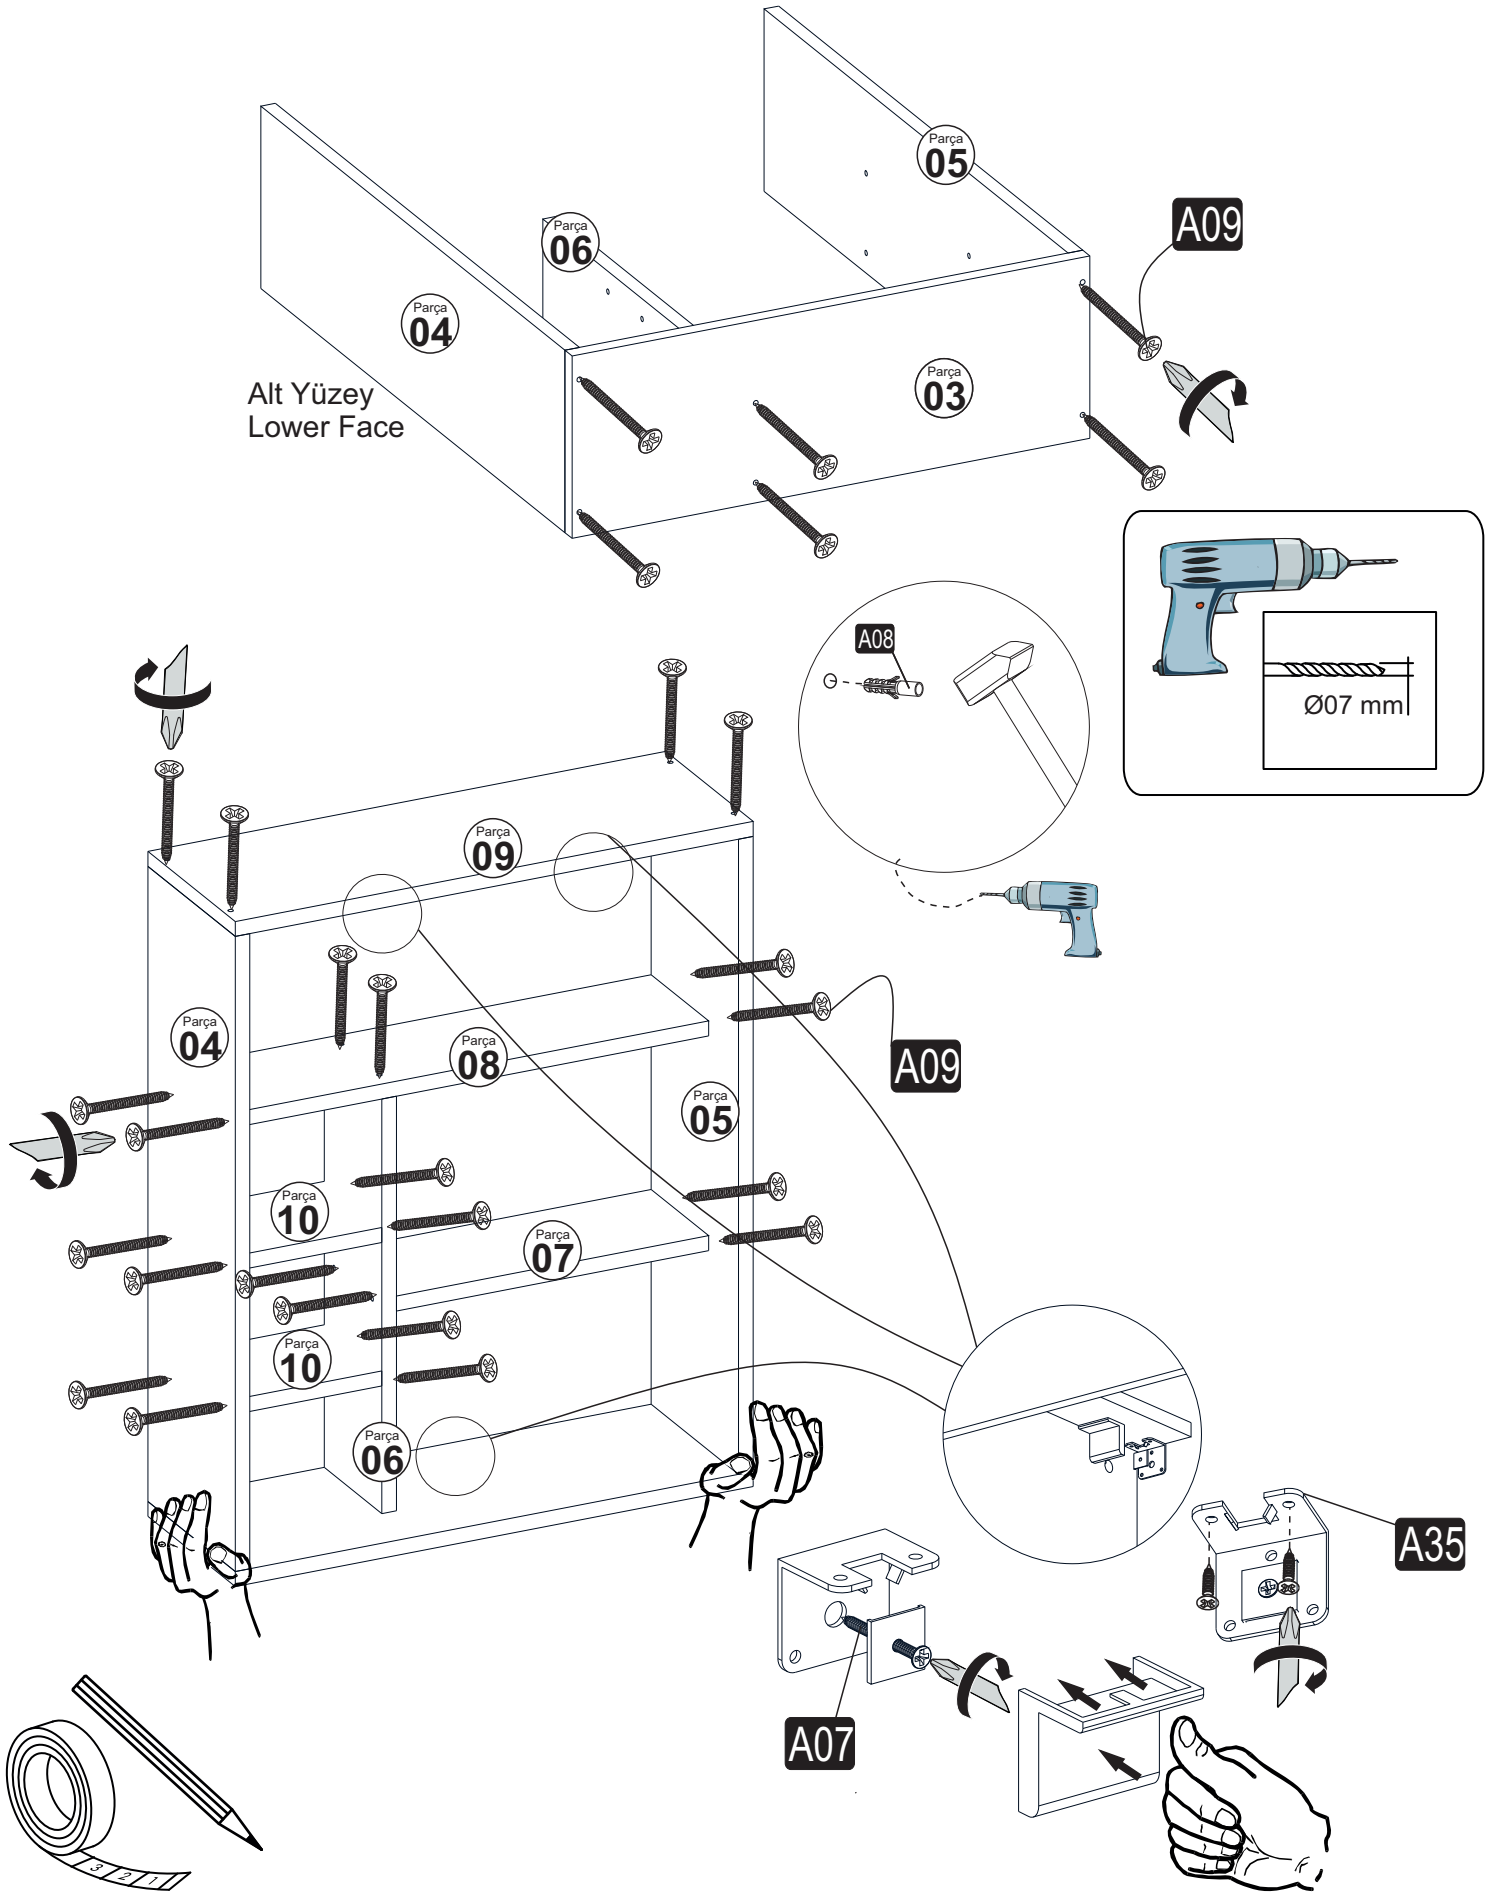

SEDİR KATLANIR MASA SEDİR FOLDING TABLE

MONTAJ VE KULLANIM KLAVUZU ASSEMBLY MANUEL

Bu modül iki kişi tarafından kurulmalıdır.
This unit should be assembled by two persons.

AKSESUAR LİSTESİ / ACCESSORY LIST

Bu modülün kurulumu için gerekli olan araçlar.
The necessary tools (not included)

ZMC ENG'S DESIGN
KATKILARI İLE HAZIRLANMIŞTIR...

A10 3,5x18 YHB Vida  26x	A09 4x50 YHB Vida  28x	A07 5x70 YHB Vida  3x	A35 Duvar Askı Demiri  3x	A08 Ø8 Lik Dubel  3x
	A08 Sürgü Kilit  1x	A17 Yaprak Menteşe  4x	A16 Kabin Vidası Tapa  28x	

PARÇA KODLAMA / GENERAL VIEW

MONTAJ KILAVUZU / ASSEMBLY MANUAL

Alt Yüzey
Lower Face